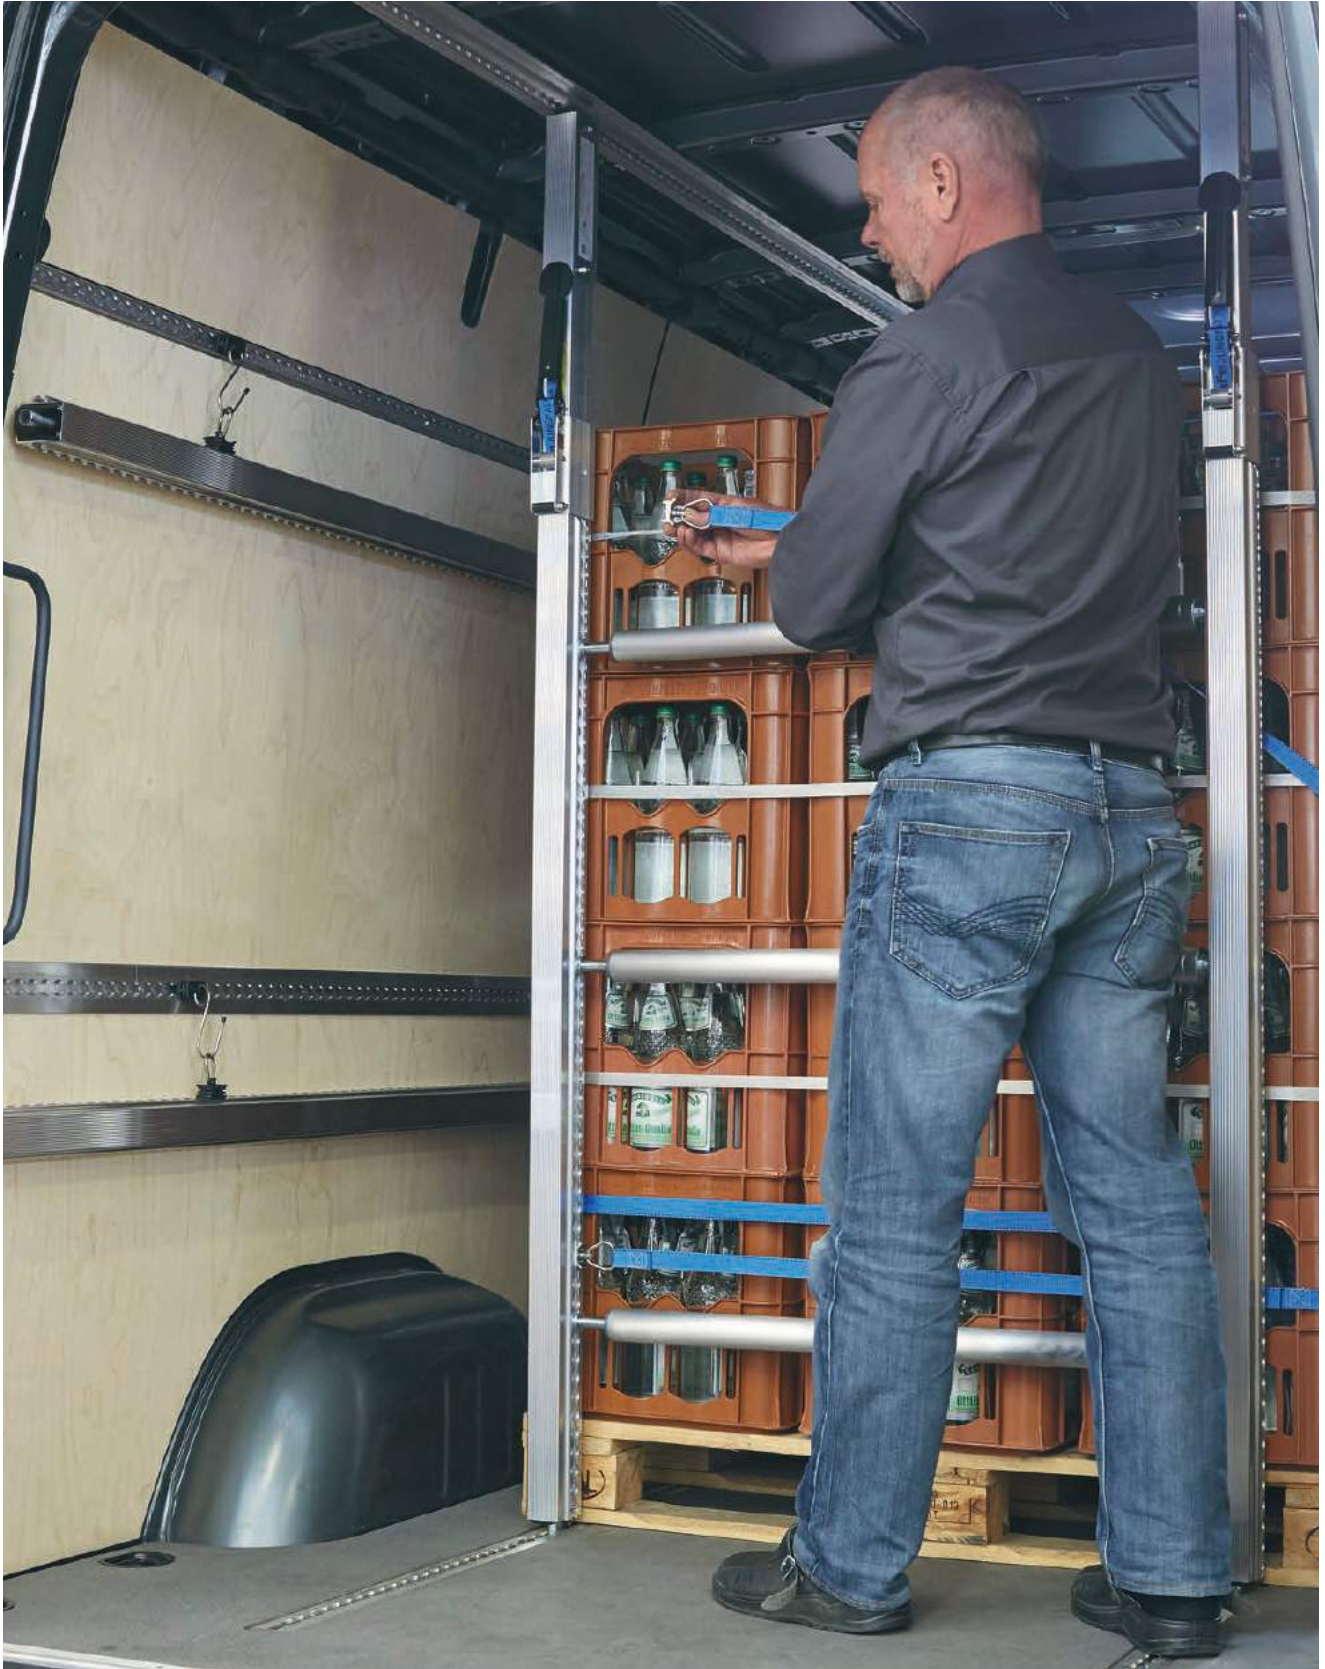

Voorbeeld

KIM 5x7 Airline Profi

▶ TRS vastzetsysteem

SAM – Ladingstangen op maat gemaakt

Betrouwbaarheid met een grote verstelbaarheid –
Ladingzekering zonder rails.

SAM 55 Profi

De standaard in gesloten voertuigen