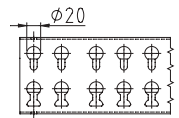

KAT AJS

Voor horizontaal gebruik in AJS profielen.